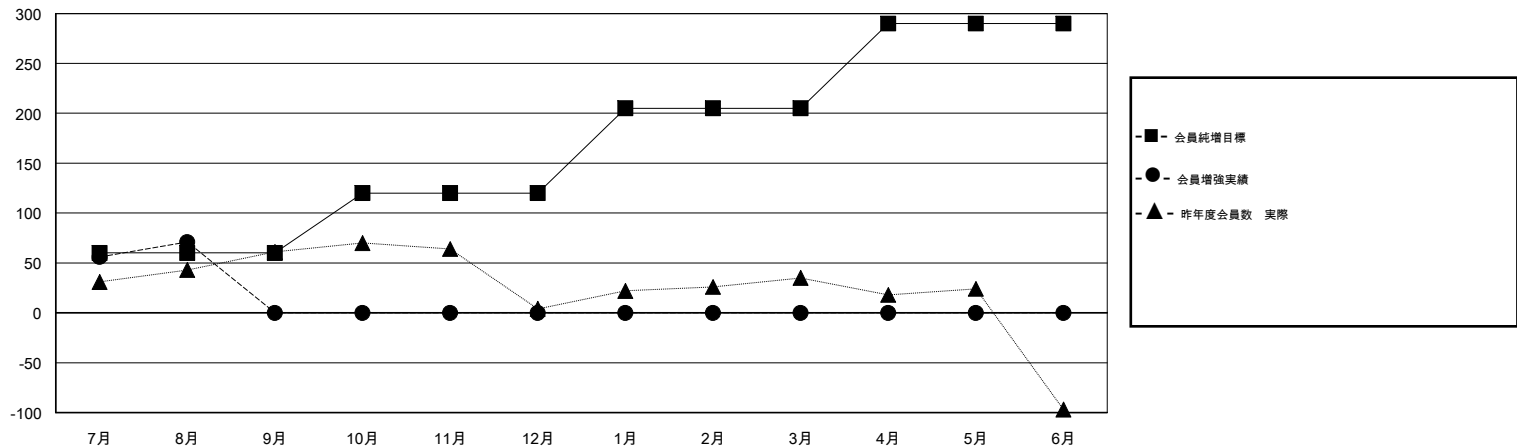

MONTHLY MEMBERSHIP PROGRESS REPORT

District 330 B

Results as of: 08/31/2017

GMT: MASAYOSHI MARUYAMA, YASUHISA NAKAMURA

地域 JAPAN

GMT会則地域

クラブ			
結果 : 2017-2018			
四半期	新クラブ目標	新クラブ	解散クラブ
7月/8月/9月	0	0	0
10月/11月/12月	0	0	0
1月/2月/3月	1	0	0
4月/5月/6月	1	0	0

名			
結果 : 2017-2018			
四半期	会員純増目標	会員増強実績	退会者(転籍を含む) 実際
7月/8月/9月	60	125	54
10月/11月/12月	60	0	0
1月/2月/3月	85	0	0
4月/5月/6月	85	0	0

新クラブ目標及び実績累計

会員目標及び実績累計

解散クラブ: 0	68 CLUBS OF 164 一名以上の新会員を登録	男女別 男性 3,770 (83.96%) 女性 720 (16.04%) 女性%年度目標: 20%
退会者 物故会員 8 クラブ解散 0 その他 46 合計 54	会員累計データを見るには、ここをクリック	世帯主/家族会員合計 834 国際会費半額の家族会員 450